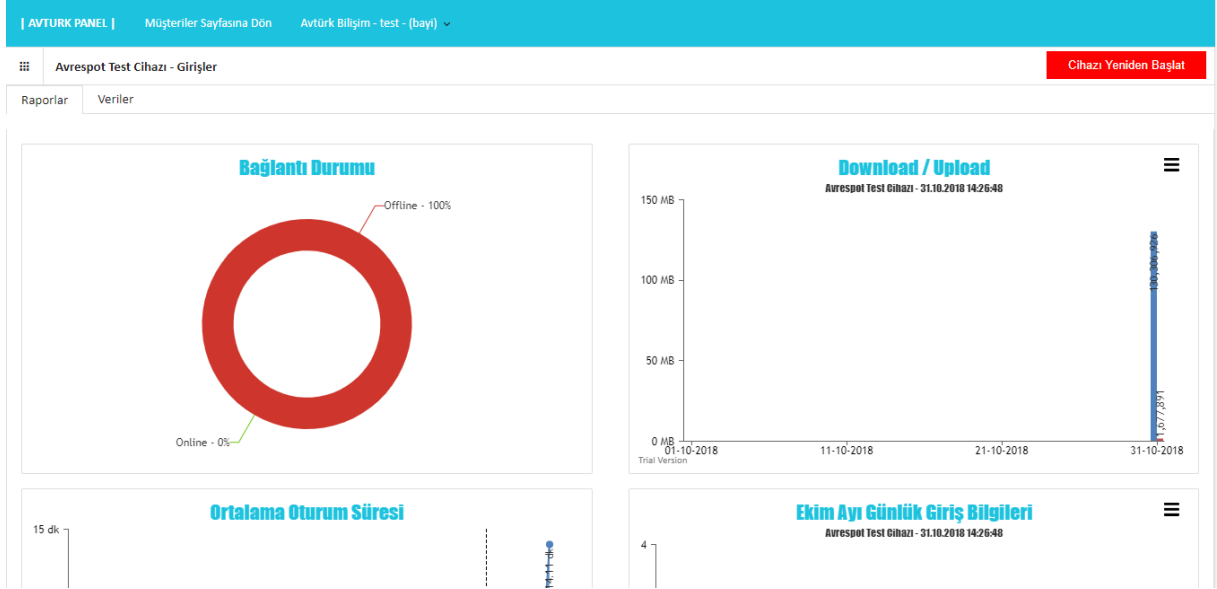

4-) Aynı sayfada "İşlemler" bölümündeki yere tıklayarak cihazınız hakkında daha detaylı bilgi erişimi sağlayabilirsiniz.

AVTURK PANEL | Avtürk Bilişim - test - (bayı) v

Müşteriler

PDF Excel Başlık Seçimi Sayfada 50 kayıt göster Ara:

5-) "Veriler" kısmına tıkladığımızda bizi 2 ayrı seçenek karşılamaktadır. "Raporlar" sekmesinde cihaza bağlantı durumu, Download/Upload durumu, mevcut ayın içindeki her günün giriş bilgilerini, en çok giriş yapan telefon ve IP adreslerini görebilirsiniz. Ayrıca "Cihazı Yeniden Başlat" seçeneğimiz burada bulunmaktadır.